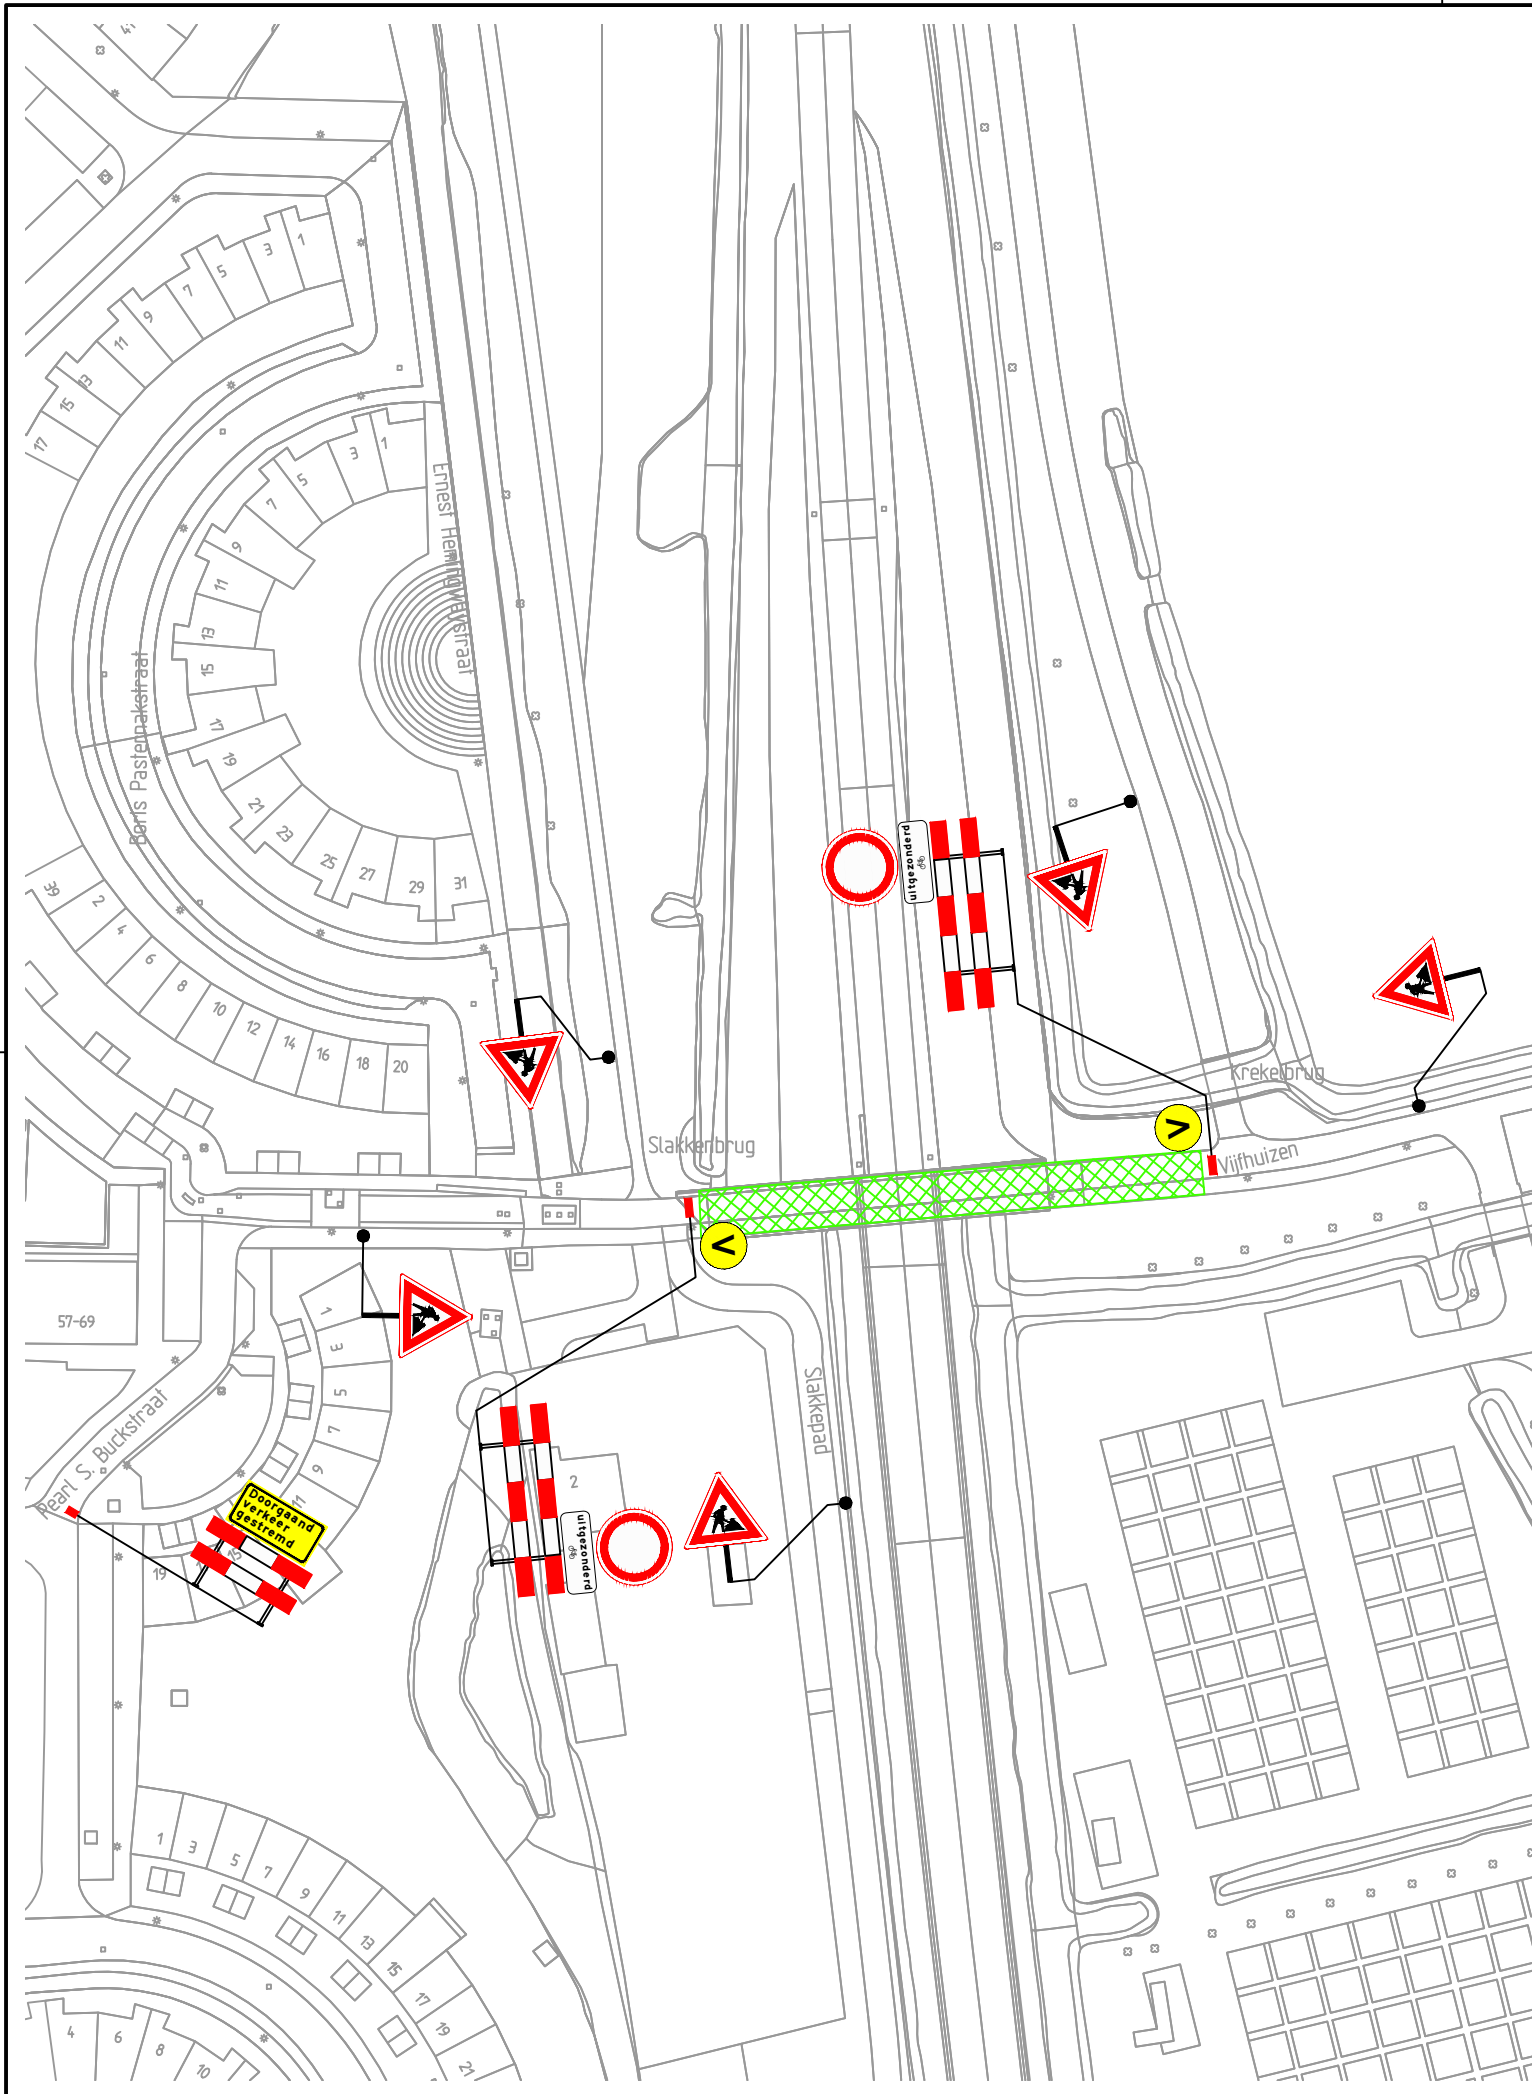

B

A

Locatie

Opmerkingen

- afplakken/afkruisen conflicterende bebording
- de locatie van bebording is indicatief, de exacte locatie wordt in het werk bepaald

Verklaring

- werkruimte
 - voorwaarschuwingsbord plaatsen twee weken voor aanvang van de werkzaamheden
- Vijfhuizen afgesloten van (datum/tijd) t/m (datum/tijd)**
(11/0/83)

Voorbeeld verkeersplan voor ontheffing Voorwerpen op de openbare weg